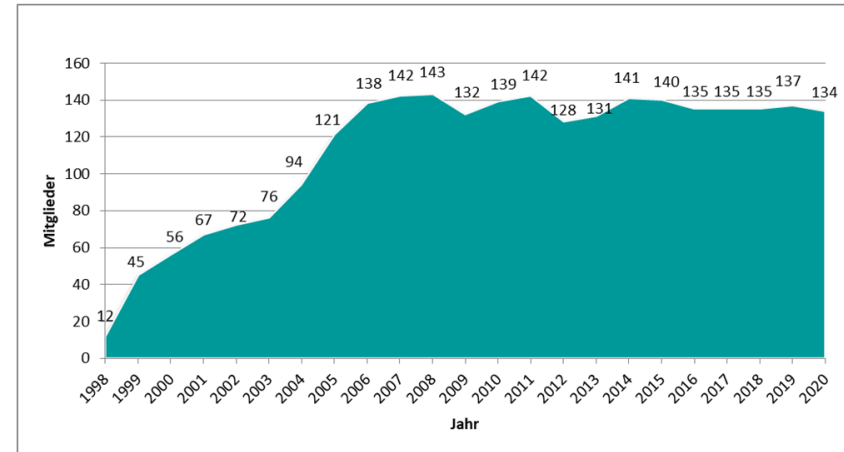

Statistische Daten
des

von 1998 bis 2020

Mitgliederentwicklung
Gesamtumsätze
Reiseteilnehmerzahl

Anzahl der Mitglieder
von 1998 – 2020

Gesamtumsätze der Mitglieder*
in Millionen Euro von 1998 – 2020

* ohne außerordentliche Mitglieder und Fördermitglieder

Reiseteilnehmer gesamt über alle Mitglieder*
von 1998 – 2020

* ohne außerordentliche Mitglieder und Fördermitglieder